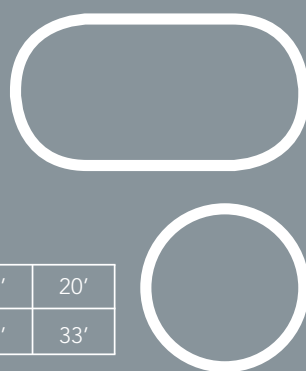

### POOL SIZES

15' x 26'
15' x 30'
18' x 33'
18' x 40'
21' x 43'

15'	18'	20'
24'	28'	33'