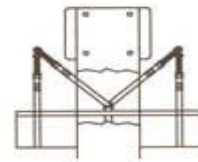

Safety Cover Hardware

[Short Stainless Steel Spring](#)

[Regular Stainless Steel Spring](#)

[Spring Cover](#)
GREEN OR BLACK

[Stainless Steel Buckle](#)

[Commercial Grade Spring](#)

[Commercial Grade Spring Cover](#)
GREEN OR BLACK

[Brass Concrete Anchor](#)

[Brass Anchor Collar](#)

[Aluminum Lawn Tube & Anchor](#)

[Allen Wrench/Hex Key](#)

[Installation Rod](#)

[Aluminum Lawn Stake](#)

[Wood Deck Anchor](#)

[Tamping Tool](#)

[Storage Bag](#)
BLUE OR GREEN

[Industry Standard Y-Strap for Under Diving Board](#)